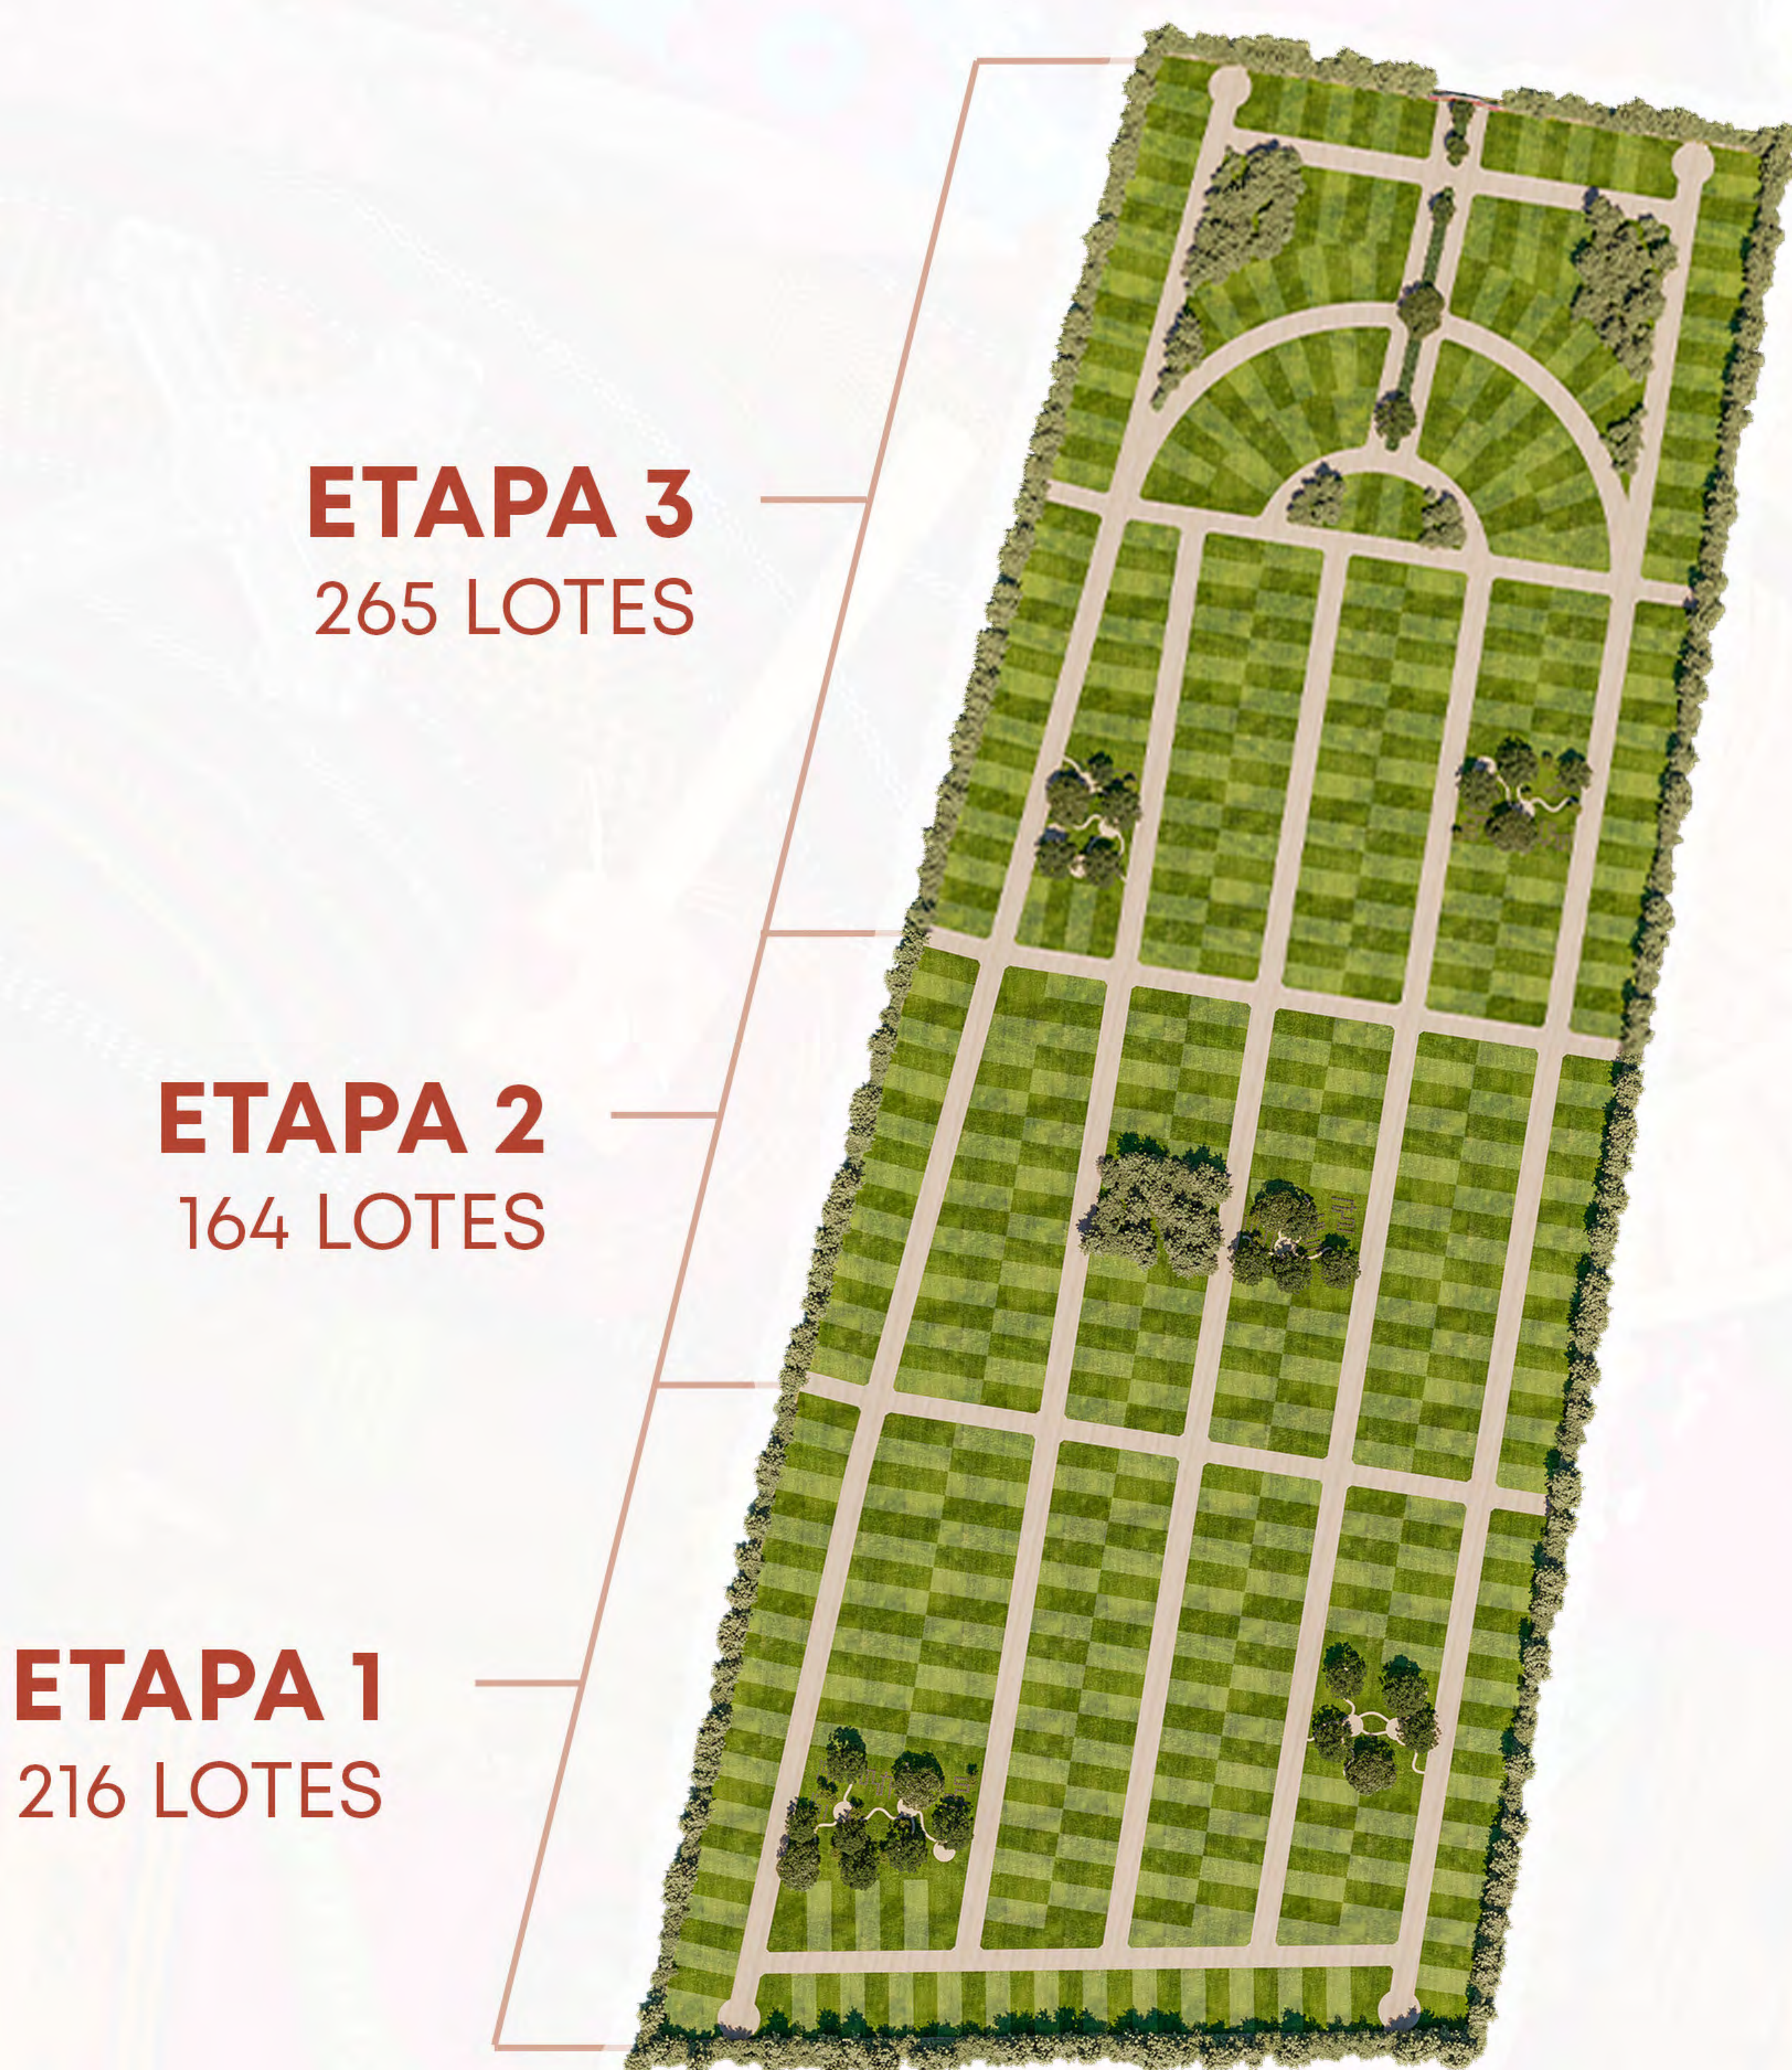

Hacienda Ticum

Pueblos Mágicos

Grutas de Tecoh

Cenote Homún

Izamal, Yucatán.

Experimenta ir a las Grutas
y refrescarte en un cenote a menos de 30
minutos de camino.

Conoce los Pueblos Mágicos, a 40 minutos
está Izamal y a 1 hora y media
Valladolid.

Master Plan

ENTRADA DISTINTIVA

CALLES INTERNAS CON TRATAMIENTO ECOLÓGICO

HUERTOS SUSTENTABLES

LOTE REGULAR

360m²

30m

12m

LOTE ESQUINA

373m²

28m

2.85m

10.5m

MEDIDAS ESTANDAR

ZUKUM

*Amplio
Único*