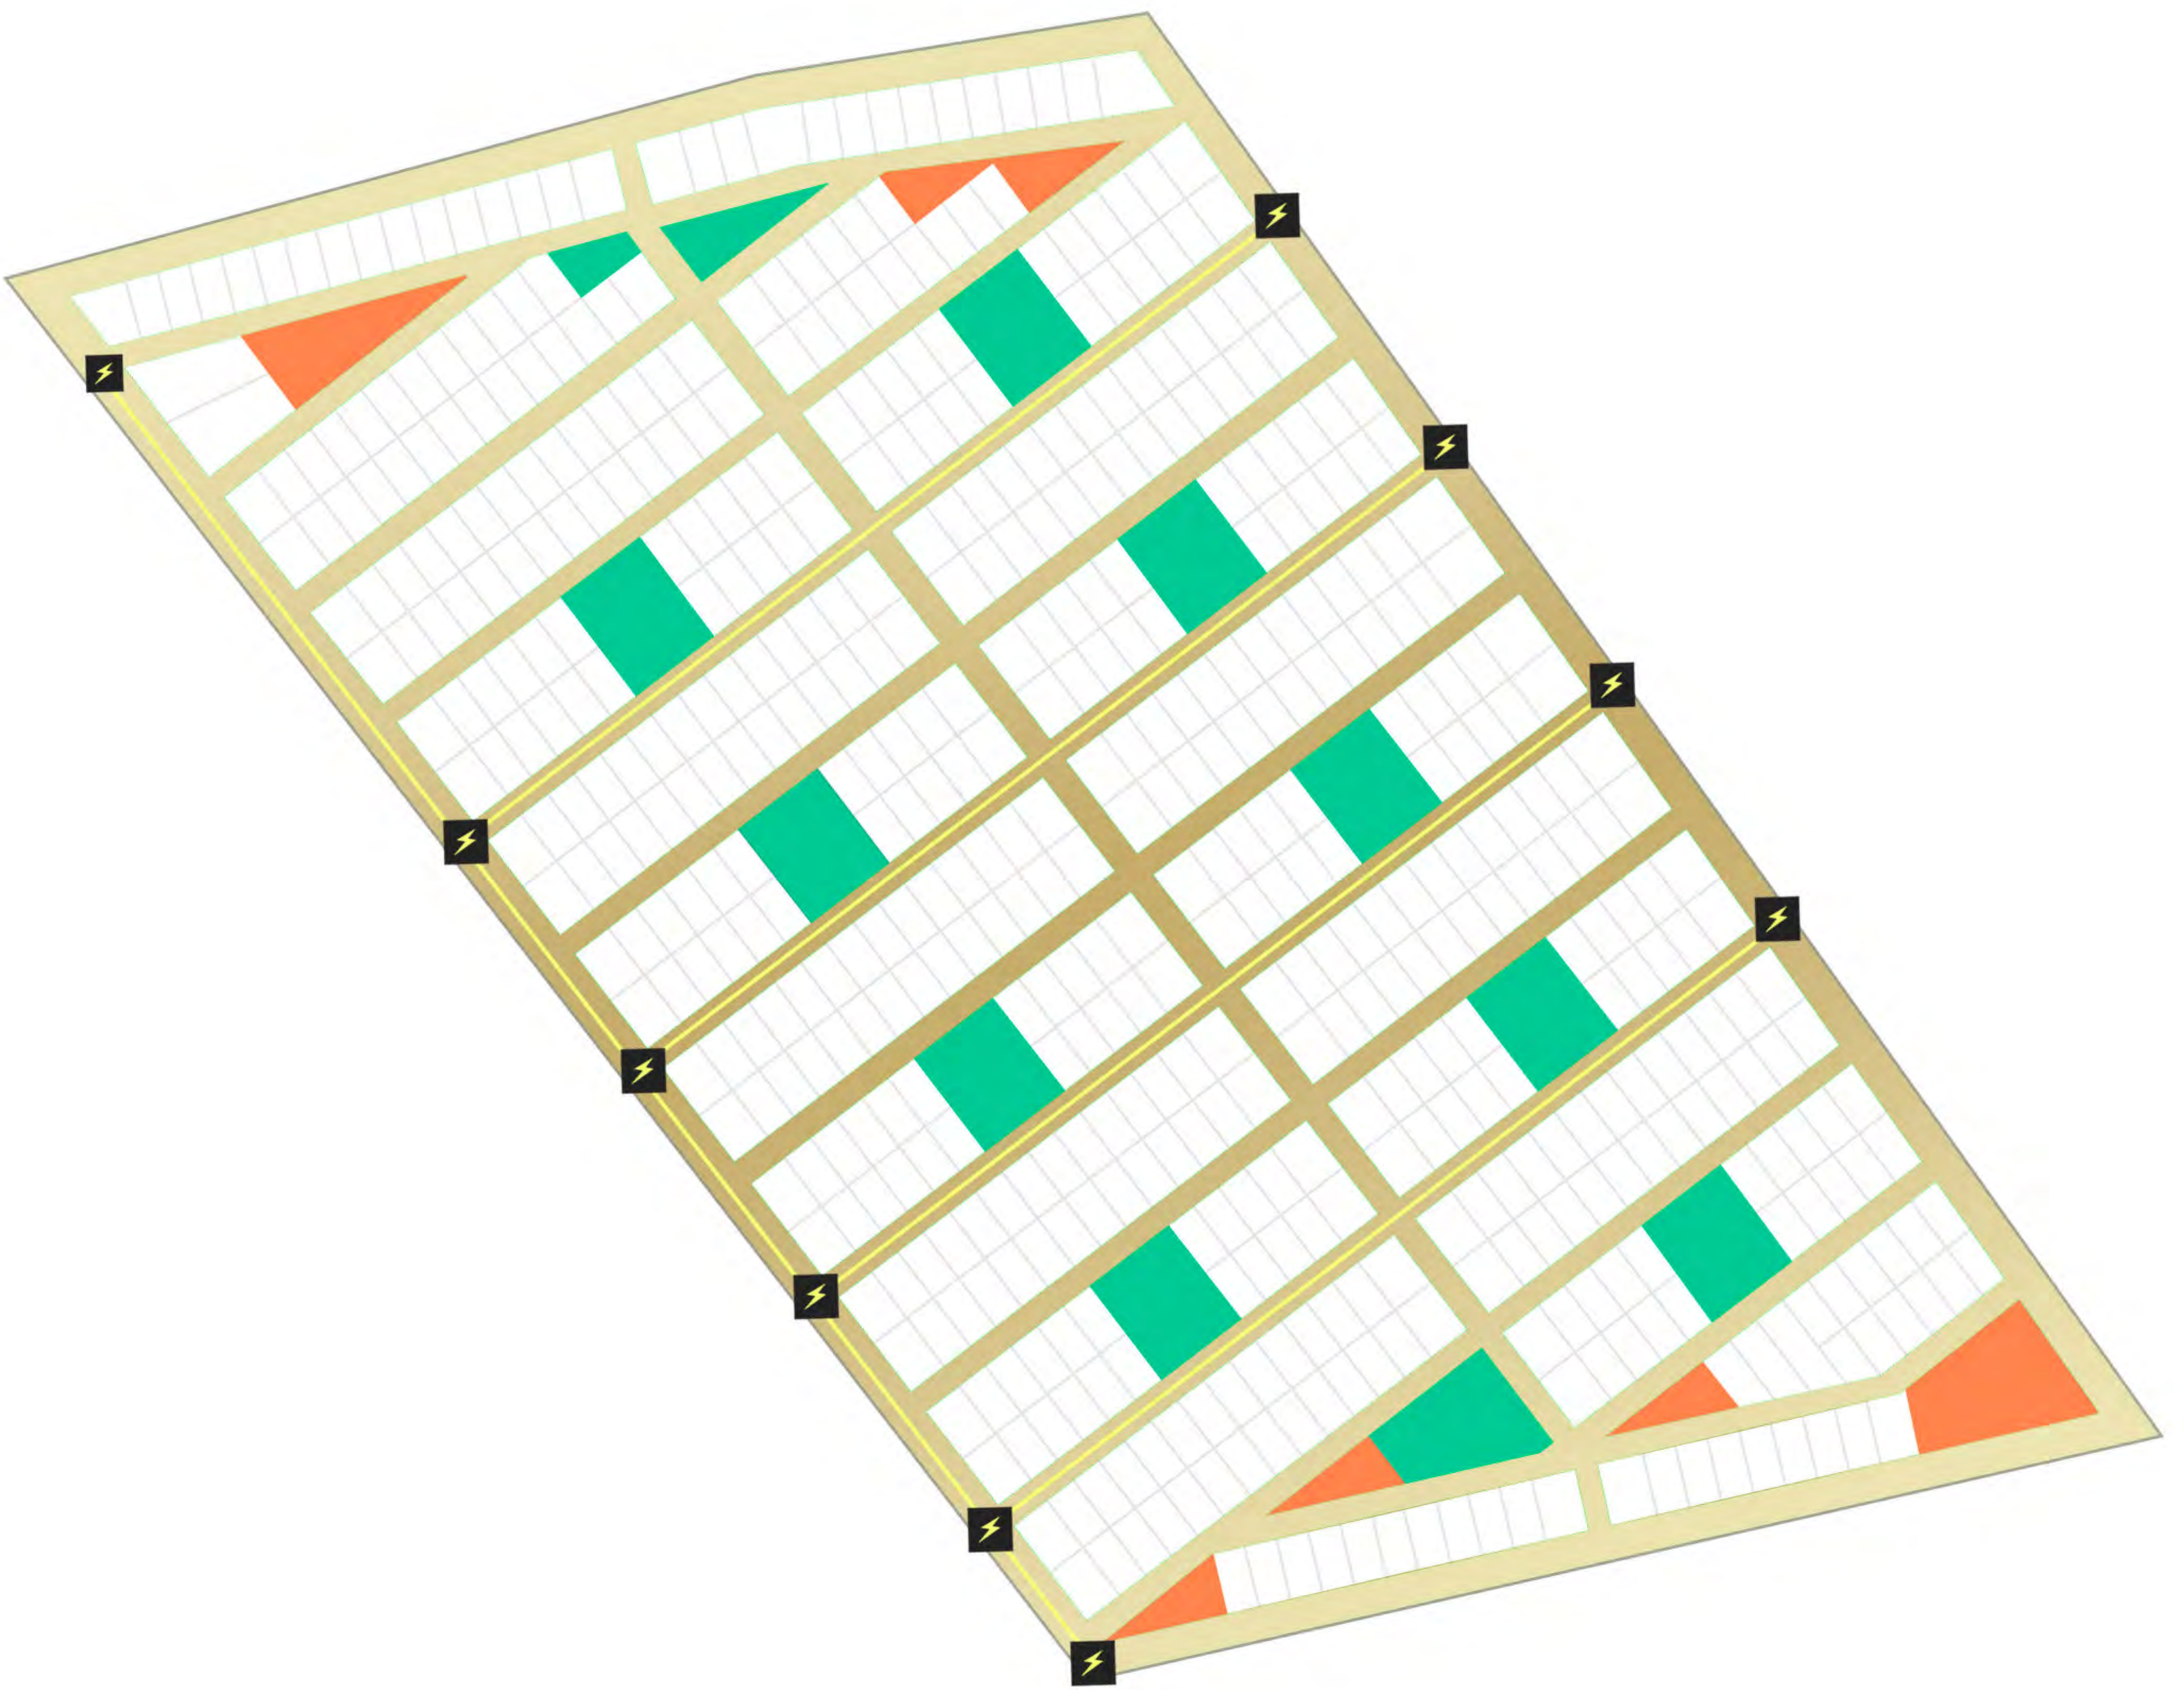

Kelaya

AS LONG AS YOU WANT

- DONACIÓN
- EQUIPAMIENTO
- LUZ AÉREA