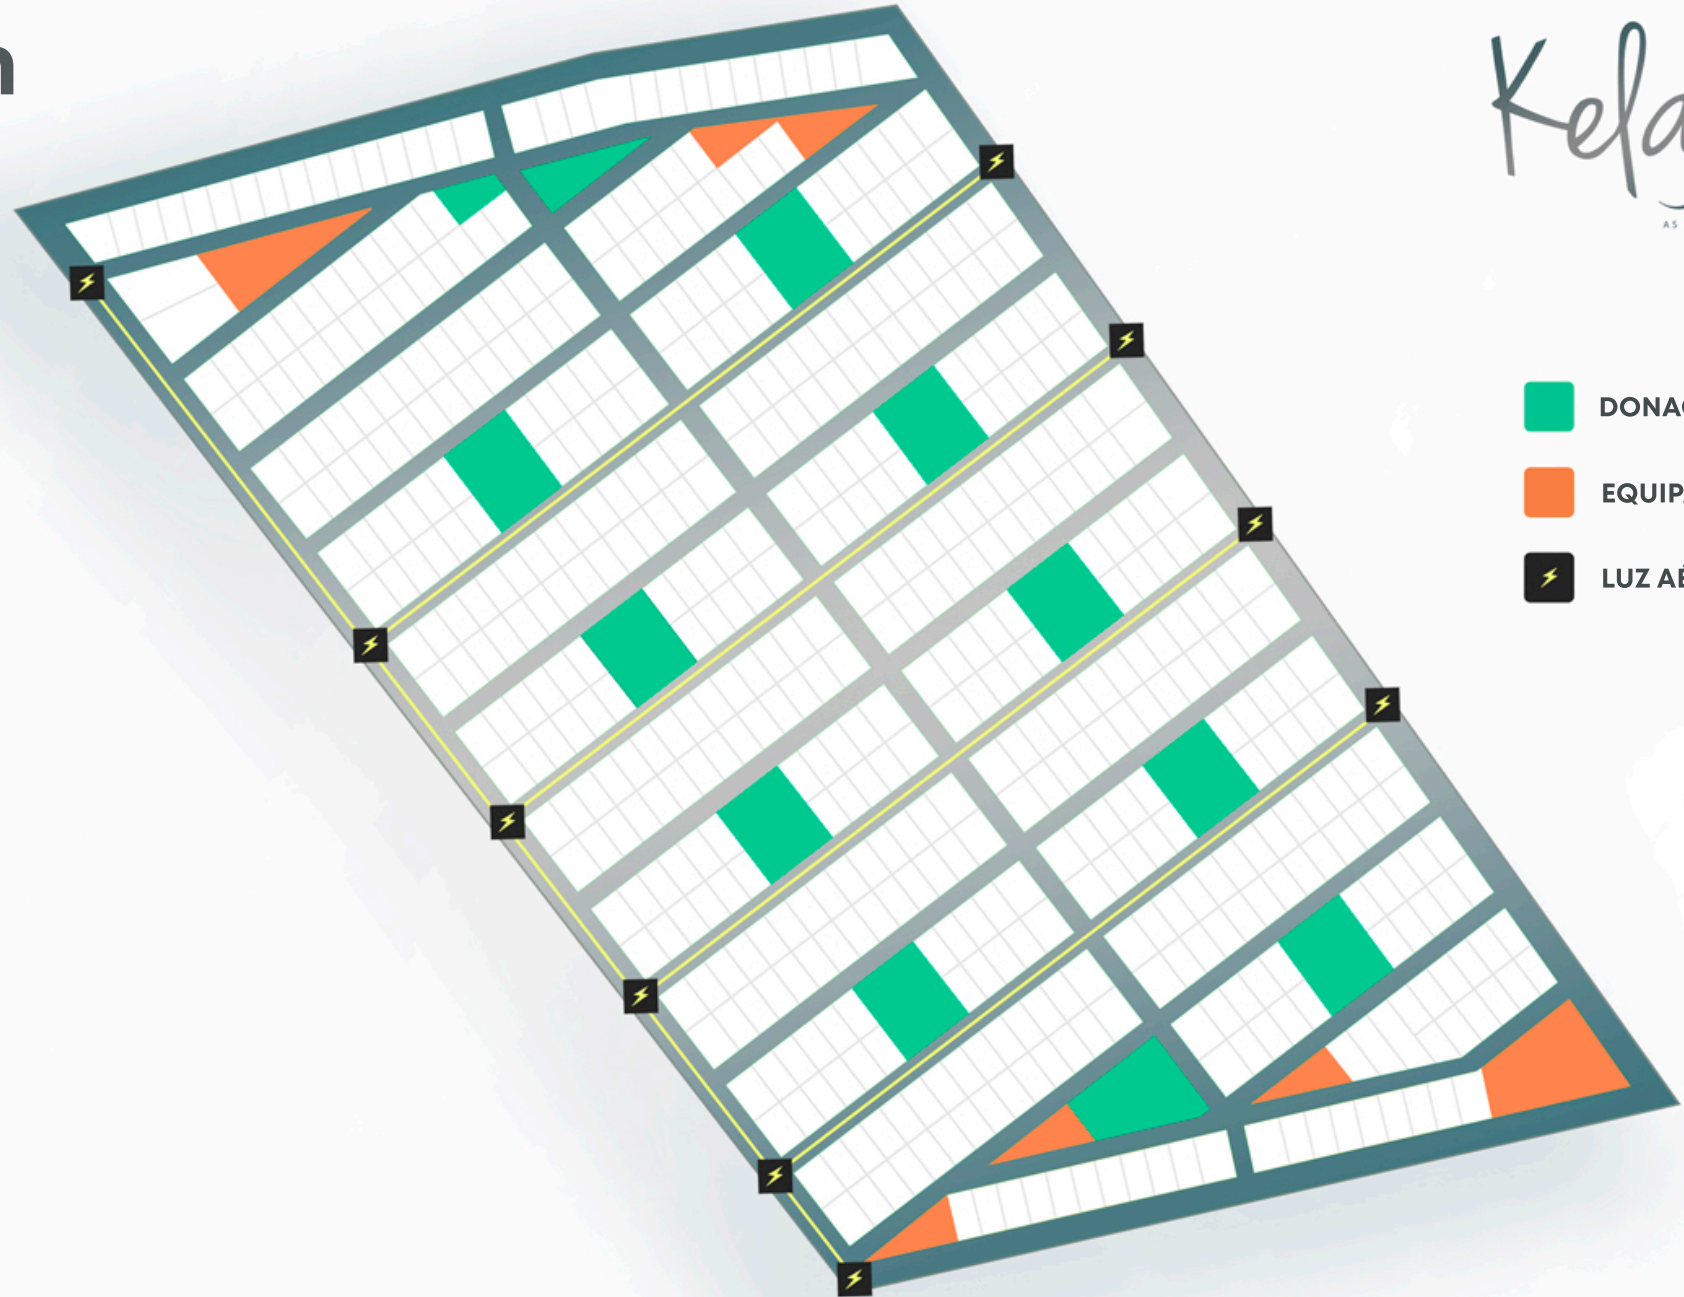

Master Plan

Kelaya
AS LONG AS YOU WANT

- DONACIÓN
- EQUIPAMIENTO
- LUZ AÉREA